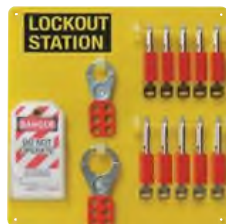

Panneau 10 cadenas