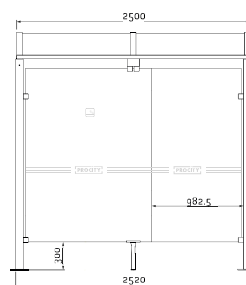

Options

Coupe-vent de toiture (la paire)	529054
Éclairage LED, 220V	509041
Assis-débout	209147
Banc/tablette	209116

Réf. 529371