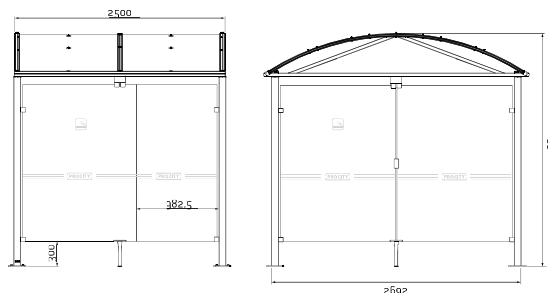

Options

Éclairage LED, 220V	509041
Option assis-débout Parasol	208510

LES PRODUITS

Cet abri offre la plus grande capacité d'accueil de tous nos abris fumeurs.

Réf. 529520 + 208126