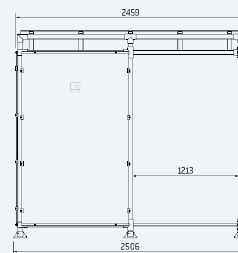

ABRI FUMEURS ÉCO

Un abri fumeurs à la fois simple, solide et très économique. Il permet d'offrir aux fumeurs un espace couvert, à l'abri du vent et de la pluie.

Longueur : 2459 mm.

Profondeur : 1861 mm.

Structure : tubes en aluminium anodisé $\varnothing$ 50 mm sur platines à assembler avec des raccords en aluminium moulé bloqués par vis inox.

Toiture et bardages : panneaux en polycarbonate alvéolaire épaisseur 10 mm traités anti-UV.

Solutions cendriers : voir page 172.

Référence 529380

Retrouvez tous nos assis-debout page 61.