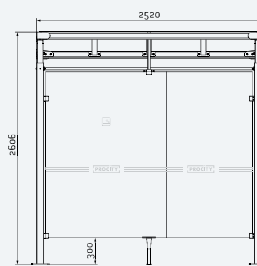

Réf. 529406