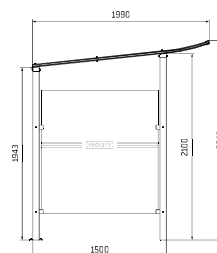

ABRI FUMEURS MODULO

NOUVEAUTÉ

Cet abri fumeurs saura s'intégrer à tout type d'environnement grâce à son style simple et élégant.

Longueur : 2500 ou 5000 mm.

Profondeur : 1990 mm.

Hauteur sous toiture : mini 1942 mm, maxi 2100 mm.

Poteaux carrés : tube acier 70 x 70 mm.

Toiture : profilés en aluminium anodisés, traverses en tube acier 40 x 40 mm et panneaux en polycarbonate alvéolaire épaisseur 10 mm traité anti-UV.

Bardages de façade, de côtés et de fond : verre sécurisé épaisseur 5 mm avec signalétique de sécurité.

Fixation bardage : système de pincement pour un remplacement aisé en cas de vandalisme.

Finition : peint sur galva selon nos coloris (voir page 10).

Fixation : pose par scellement direct.

Solutions cendriers : voir page 172.

	Avec bardage de retour avant	Sans bardage de retour avant
Long. 2500 mm	529570	529572
Long. 5000 mm	529571	529573

Options

Coupe-vent latéraux (la paire)	529679
Assis-débout	209147
Autocollant du symbole "cigarette" (la paire)	529401

LES PRODUITS

Un abri esthétique présentant un excellent rapport qualité/prix. Il peut également être vendu avec ou sans bardage avant.