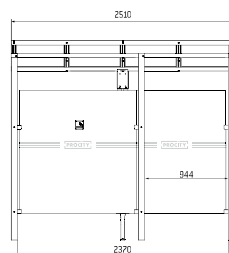

ABRI FUMEURS MODULO

NOUVEAUTÉ

Cet abri fumeurs saura s'intégrer à tout type d'environnement grâce à son style simple et élégant.

Longueur : 2500 ou 5000 mm.

Profondeur : 1990 mm.

Hauteur sous toiture : mini 1942 mm, maxi 2100 mm.

Poteaux carrés : tube acier 70 x 70 mm.

Toiture : profilés en aluminium anodisés, traverses en tube acier 40 x 40 mm et panneaux en polycarbonate alvéolaire épaisseur 10 mm traité anti-UV.

Bardages de façade, de côtés et de fond : verre sécurisé épaisseur 5 mm avec signalétique de sécurité.

Fixation bardage : système de pincement pour un remplacement aisé en cas de vandalisme.

Finition : peint sur galva selon nos coloris (voir page 10).

Fixation : pose par scellement direct.

Solutions cendriers : voir page 172.

	Avec bardage de retour avant	Sans bardage de retour avant
Long. 2500 mm	529570	529572
Long. 5000 mm	529571	529573

Options

Coupe-vent latéraux (la paire)	529679
Assis-débout	209147
Autocollant du symbole "cigarette" (la paire)	529401

LES PRODUITS

Un abri esthétique présentant un excellent rapport qualité/prix. Il peut également être vendu avec ou sans bardage avant.