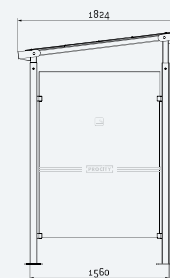

Réf. 529406