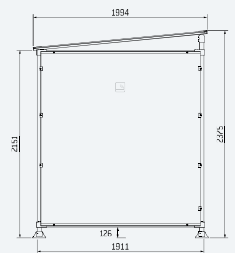

ABRI FUMEURS ÉCO

Un abri fumeurs à la fois simple, solide et très économique. Il permet d'offrir aux fumeurs un espace couvert, à l'abri du vent et de la pluie.

Longueur : 2459 mm.

Profondeur : 1861 mm.

Structure : tubes en aluminium anodisé $\varnothing$ 50 mm sur platines à assembler avec des raccords en aluminium moulé bloqués par vis inox.

Toiture et bardages : panneaux en polycarbonate alvéolaire épaisseur 10 mm traités anti-UV.

Solutions cendriers : voir page 172.

Référence 529380

Retrouvez tous nos assis-debout page 61.