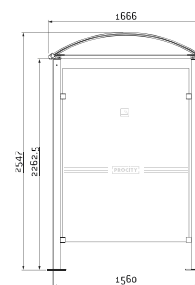

Options

Coupe-vent de toiture (la paire)	529054
Éclairage LED, 220V	509041
Assis-débout	209147
Banc/tablette	209116

Réf. 529371