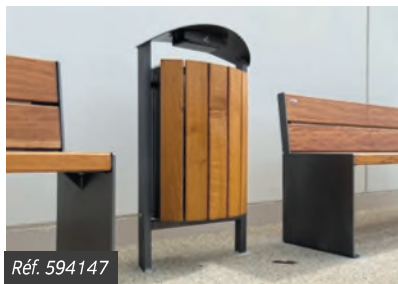

Cendrier : cendrier à tiroir, contenance 0,7 litres, verrouillage par clé triangle.
Descriptif complet : voir page 127.

■ Réf. 594157

■ Réf. 594148

■ Réf. 594159

Réf. 594147

Réf. 594147

■ Réf. 208126

Réf. 208181