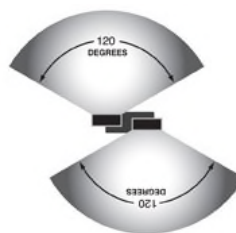

- Eclairage RALS 9460 LED
- Batterie rechargeable 12V
- Puissance: de 500 à 6000 Lumens  
Autonomie: de 40 heures à 7 heures
- Poids 23 Kg avec sa batterie
- Divergence du faisceau: 90°
- 2 têtes d'éclairage
- 6 LED par tête
- Voyant "batterie faible"
- Garantie 1 an par le fabricant (
- Coloris disponible : noir jaune

### Caractéristiques techniques:

Source lumineuse	Type de batterie	Temps de charge	Tension	Longueur fermé	Hauteur fermé	Largeur fermé
High flux LED	12V Rechargeable	6h	12V	55,9 cm	22,9 cm	35,1 cm
Rendement lumineux	Autonomie	Hauteur du mât plié		Hauteur du mât déployé		Poids avec pile
De 500 à 6000 Lumens	40h (à 500 Lumens) 7h (à 6000 Lumens)	55,9 cm		179,9 cm		23 Kg
Certifications						
CE, RoHS						