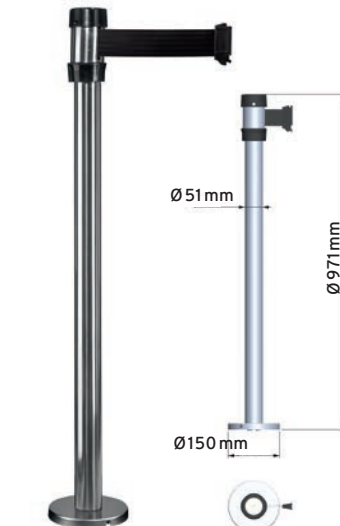

RSLO2 P. 18-20