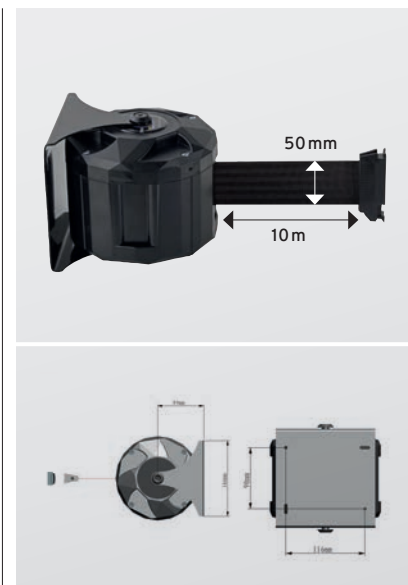

EXTÉRIEUR ENROULEUR

Outdoor wall mount retractable belt

Enrollador de cinta exterior

- Enrouleur à sangle permettant de limiter facilement l'accès à une zone
- Boîtier ABS
- Idéal pour utilisation extérieure (boîtier étanche)
- Doté de la technologie anti-panique qui permet à la sangle de se détacher automatiquement en cas de mouvement de foule
- Récepteur mural et fixations incluses, kit aimanté disponible en option

- Wall mount retractable belt that allows to facilitate temporary closure of an area
- ABS box
- Ideal for outdoor use (water resistant case)
- No panic device that allows the belt to be released automatically in case of an emergency
- Wall receiver and fixings included, magnetized kit available as an option

- Enrollador de cinta de pared para limitar fácilmente el acceso a una zona
- Caja ABS
- Ideal para el uso en exteriores (caja hermética)
- Dispositivo antipánico que permite que se desprenda la cinta de manera automática en caso de emergencia
- Receptor de pared y fijaciones incluidas, kit de imán disponible en opción

RWX1050 *

RWX1100 *

COULEUR SANGLE / STRAP COLOR / COLOR CINTA

* Couleurs disponibles pour ce modèle

Available colors for this range / Colores disponibles para esta gama