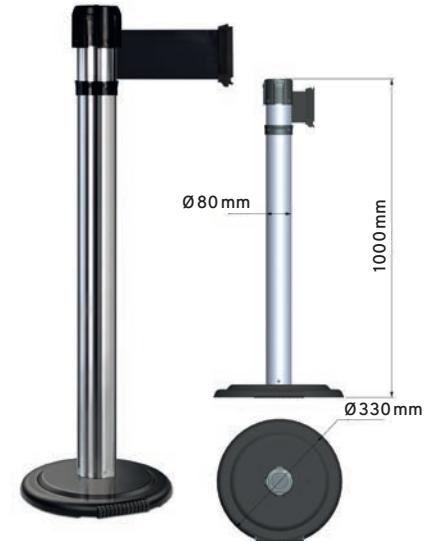

RSR410 P. 23-24