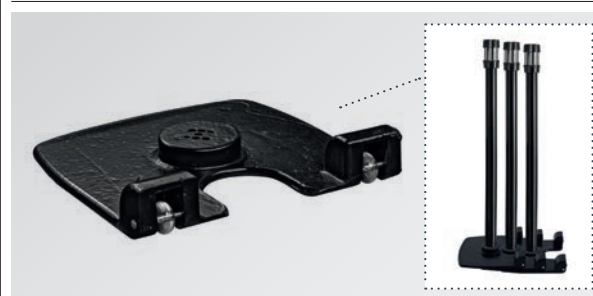

3 en 1

2 m & 4 m (14 kg)