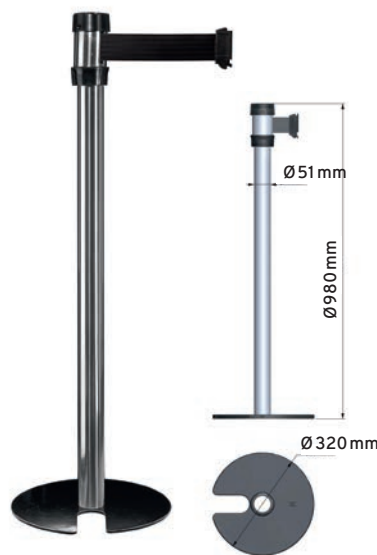

RSU2 P. 18-20

RSF2 P. 18-20