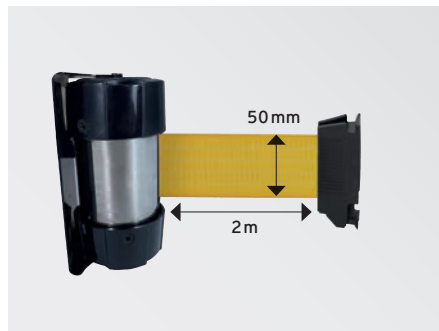

INTÉRIEUR ENROULEUR

Indoor wall mount
retractable belt

Enrollador de cinta
interior

- Enrouleur à sangle permettant de limiter facilement l'accès à une zone
- Doté de la technologie anti-panique qui permet à la sangle de se détacher automatiquement en cas de mouvement de foule
- Tête orientable pour une installation sur mesure
- Large choix de couleurs, logo, personnalisation possible sur demande
- Récepteur mural et fixations incluses, kit aimanté disponible en option

- Wall mount retractable belt that allows to facilitate temporary closure of an area
- No panic device that allows the belt to be released automatically in case of an emergency
- Orientable body for a customized installation
- Wide choice of colors, logo, customization available on request
- Wall receiver and fixings included, magnetized kit available as an option

- Enrollador de cinta de pared para limitar fácilmente el acceso a una zona
- Dispositivo antipánico que permite que se desprenda la cinta de manera automática en caso de emergencia
- Cabezal orientable para instalación a medida
- Amplia variedad de colores, logotipo, posibilidad de personalización bajo pedido
- Receptor de pared y fijaciones incluidas, kit de imán disponible en opción