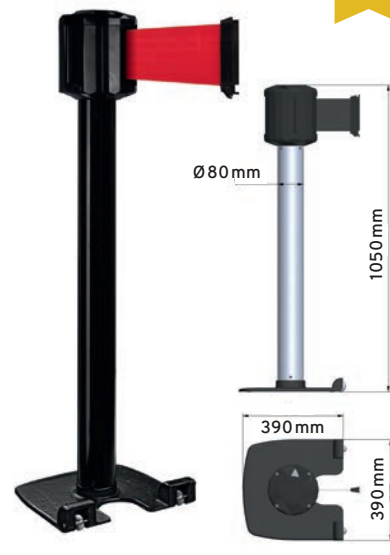

RXLO1100 P. 25