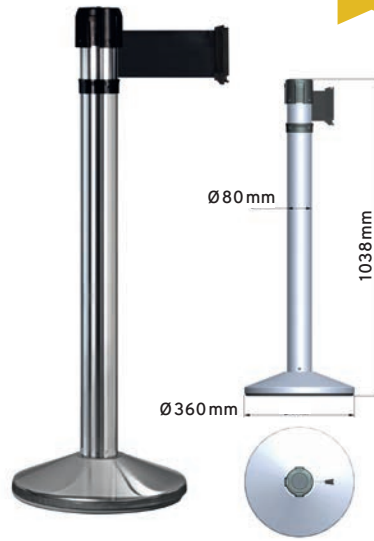

INTÉRIEUR SANGLE 4m x 100mm

Indoor
belt 4m x 100mm

Interior
cinta 4m x 100mm

- Sangle avec système de freinage intégré
- Peut recevoir jusqu'à 6 sangles
- Idéale pour faciliter la fermeture temporaire d'une zone (nettoyage, maintenance)
- Système anti-panique : décrochage automatique de la sangle en cas d'urgence

- Belt with breaking device integrated
- Allows attachment of up to 6 belts
- Ideal for facilitating the temporary closure of an area (cleaning, maintenance)
- No panic device : automatic release of the belt in case of emergency

- Cinta con sistema de frenado integrado
- Permite recibir hasta 6 cintas
- Ideal para facilitar el cierre temporal de un área (limpieza, mantenimiento)
- Dispositivo antipánico : desprendimiento automático de la cinta en caso de emergencia

RS410 P. 23-24

BEST