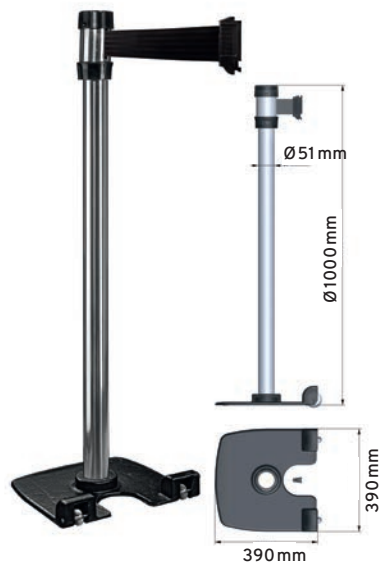

ACCESSOIRES EN OPTION

OPTIONAL ACCESSORIES / ACCESORIOS EN OPCIÓN

➤ P. 15