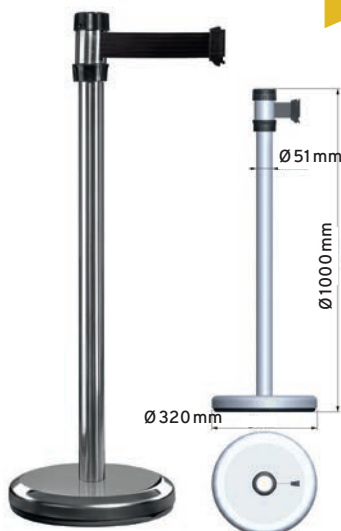

INTÉRIEUR SANGLE 2m x 50mm

Indoor
belt 2m x 50mm

Interior
cinta 2m x 50mm

- Sangle avec système de freinage intégré
- Peut recevoir jusqu'à 6 sangles
- Large choix de sangles (couleurs, logo ou personnalisable) & options (panneau info, récepteur mural)
- Idéal pour gérer le public dans une file d'attente
- Système anti-panique : décrochage automatique de la sangle en cas d'urgence

- Belt with breaking device integrated
- Allows attachment of up to 6 belts
- Wide belt range (colors, logo or customization) & options (sign holder, wall receiver)
- Ideal for managing the public in a queue
- No panic device : automatic release of the belt in case of emergency

- Cinta con sistema de frenado integrado
- Permite recibir hasta 6 cintas
- Amplia gama de cintas (colores, logo o personalizable) y opciones (panel informativo, receptor de pared)
- Ideal para gestionar al público en una cola
- Dispositivo antipánico : desprendimiento automático de la cinta en caso de emergencia

RS2 P. 18-20

BEST