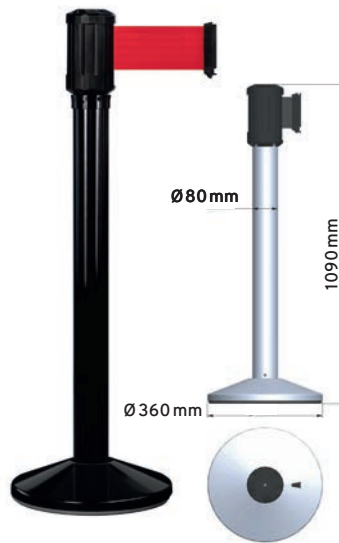

RX410 P. 23-24