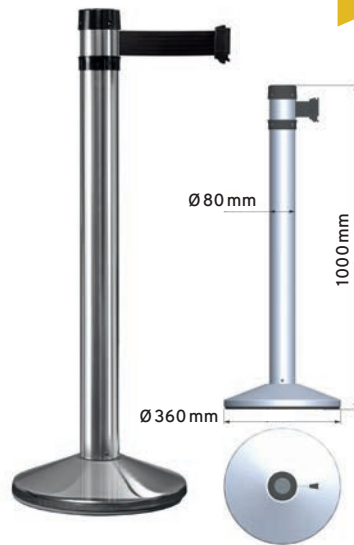

INTÉRIEUR SANGLE 4m x 50mm

Indoor
belt 4m x 50mm

Interior
cinta 4m x 50mm

- Sangle avec système de freinage intégré
- Peut recevoir jusqu'à 6 sangles
- Large choix de sangles (couleurs, logo ou personnalisable) & options (panneau info, récepteur mural)
- Système anti-panique : décrochage automatique de la sangle en cas d'urgence

- Belt with breaking device integrated
- Allows attachment of up to 6 belts
- Wide belt range (colors, logo or customization) & options (sign holder, wall receiver)
- No panic device : automatic release of the belt in case of emergency

- Cinta con sistema de frenado integrado
- Permite recibir hasta 6 cintas
- Amplia gama de cintas (colores, logo o personalizable) y opciones (panel informativo, receptor de pared)
- Dispositivo antipánico : desprendimiento automático de la cinta en caso de emergencia

RS4 P. 21-22

BEST