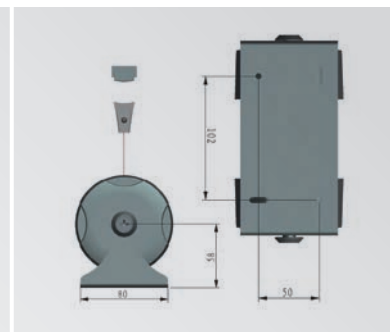

INTÉRIEUR ENROULEUR

Indoor wall mount
retractable belt

Enrollador de cinta
interior

- Enrouleur à sangle permettant de limiter facilement l'accès à une zone
- Doté de la technologie anti-panique qui permet à la sangle de se détacher automatiquement en cas de mouvement de foule
- Tête orientable pour une installation sur mesure
- Large choix de couleurs, logo, personnalisation possible sur demande
- Récepteur mural et fixations incluses, kit aimanté disponible en option

- Wall mount retractable belt that allows to facilitate temporary closure of an area
- No panic device that allows the belt to be released automatically in case of an emergency
- Orientable body for a customized installation
- Wide choice of colors, logo, customization available on request
- Wall receiver and fixings included, magnetized kit available as an option

- Enrollador de cinta de pared para limitar fácilmente el acceso a una zona
- Dispositivo antipánico que permite que se desprenda la cinta de manera automática en caso de emergencia
- Cabezal orientable para instalación a medida
- Amplia variedad de colores, logotipo, posibilidad de personalización bajo pedido
- Receptor de pared y fijaciones incluidas, kit de imán disponible en opción

RW20

COULEUR SANGLE / STRAP COLOR / COLOR CINTA

BU	VE	RE*	RB*	NJ*	ENT
JA	GR	BK*	DAN	BYB	BBR

* Couleurs disponibles pour ce modèle
Available colors for this range / Colores disponibles para esta gama