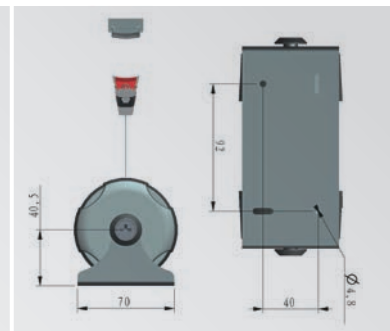

INTÉRIEUR ENROULEUR

Indoor wall mount
retractable belt

Enrollador de cinta
interior

- Enrouleur à sangle permettant de limiter facilement l'accès à une zone
- Doté de la technologie anti-panique qui permet à la sangle de se détacher automatiquement en cas de mouvement de foule
- Tête orientable pour une installation sur mesure
- Large choix de couleurs, logo, personnalisation possible sur demande
- Récepteur mural et fixations incluses, kit aimanté disponible en option

- Wall mount retractable belt that allows to facilitate temporary closure of an area
- No panic device that allows the belt to be released automatically in case of an emergency
- Orientable body for a customized installation
- Wide choice of colors, logo, customization available on request
- Wall receiver and fixings included, magnetized kit available as an option

- Enrollador de cinta de pared para limitar fácilmente el acceso a una zona
- Dispositivo antipánico que permite que se desprenda la cinta de manera automática en caso de emergencia
- Cabezal orientable para instalación a medida
- Amplia variedad de colores, logotipo, posibilidad de personalización bajo pedido
- Receptor de pared y fijaciones incluidas, kit de imán disponible en opción