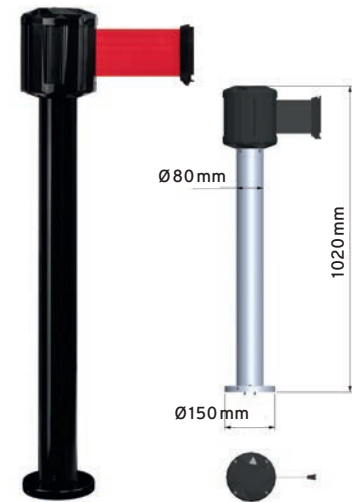

RXF1100 P. 25