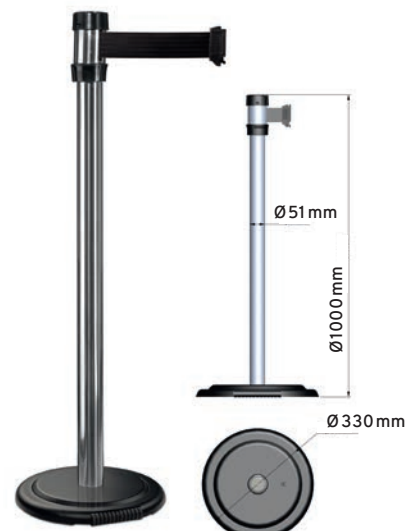

RSR2 P. 18-20