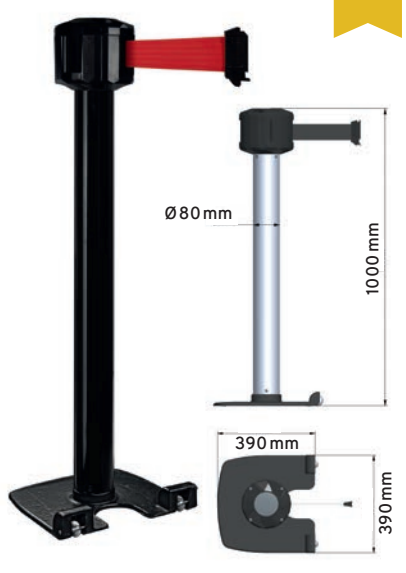

RXLO1050 P. 25