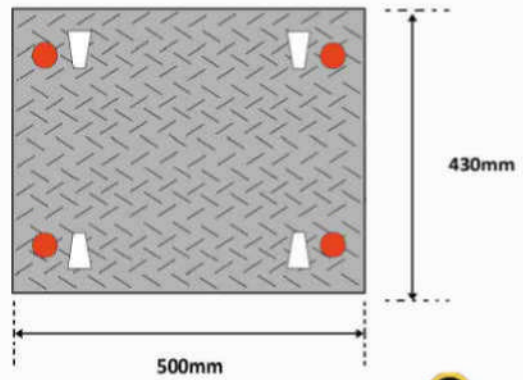

# SPEED

H 5 cm

**SPEED50**

H 7 cm

**SPEED70**

	4	2 x Ø 12mm	1 x Ø 27mm
	X	2 x Ø 12mm	X

	<b>SPEED50</b>	<b>SPEND50</b>	<b>SPEED70</b>	<b>SPEND70</b>	<b>FSAFE4SB</b>	<b>SPIKES</b>	<b>SPEEDH4SB</b>	<b>RQGLUE</b>
mm	350 x 250 x 50	350 x 200 x 50	400 x 250 x 70	400 x 220 x 70	Ø12 x 120	Ø12 x 300		290ml
Kgs	9.200	4.500	13.800	7.000	0.590	0.250	0.370	0.510

# SLOBUMP

H 5,5 cm

	6	4 x Ø 12mm	2 x Ø 30mm
	X	1 x Ø 12mm	X

	<b>SLOBUMP</b>	<b>SLOEND</b>	<b>FSAFE4SB</b>	<b>RQGLUE</b>
mm	1830 x 300 x 55	180 x 300 x 55	Ø12 x 120	290ml
Kgs	23.500	2.000	0.590	0.510

Option / Opción / Opcao / Opzione / Keuze

**FAST**

	4	4 x Ø 12mm	4	1 x Ø 27mm
	X	2 x Ø 12mm	2	1 x Ø 27mm

	<b>FAST60NJ</b>	<b>FASTEND</b>	<b>FSAFE4SB</b>	<b>SPIKES</b>	<b>RQGLUE</b>	<b>SPEEDH4SB</b>
mm	500 x 430 x 60	250 x 430 x 60	Ø12 x 120	Ø12 x 300	290ml	
Kgs	22.000	7.600	0.590	0.250	0.510	0.370

# SAFETY

5/10

H 2 cm

		
	4 x Ø 12mm	2
	4 x Ø 12mm	2

					
	SAFETY25	SCUP25	FSAFE4SB	SPIKES	RQGLUE
mm	600 x 500 x 20	600 x 300 x 20	Ø12 x 120	Ø12 x 300	290ml
Kgs	7.000	3.000	0.590	0.250	0.510

 Option / Opción / Opcao / Opzione / Keuze