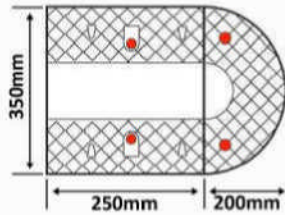

# SPEED

H 5 cm

**SPEED50**

H 7 cm

**SPEED70**

	4	2 x Ø 12mm	1 x Ø 27mm
	X	2 x Ø 12mm	X

	<b>SPEED50</b>	<b>SPEND50</b>	<b>SPEED70</b>	<b>SPEND70</b>	<b>FSAFE4SB</b>	<b>SPIKES</b>	<b>SPEEDH4SB</b>	<b>RQGLUE</b>
mm	350 x 250 x 50	350 x 200 x 50	400 x 250 x 70	400 x 220 x 70	Ø12 x 120	Ø12 x 300		290ml
Kgs	9.200	4.500	13.800	7.000	0.590	0.250	0.370	0.510

# SLOBUMP

H 5,5 cm

	6	4 x Ø 12mm	2 x Ø 30mm
	X	1 x Ø 12mm	X

	<b>SLOBUMP</b>	<b>SLOEND</b>	<b>FSAFE4SB</b>	<b>RQGLUE</b>
mm	1830 x 300 x 55	180 x 300 x 55	Ø12 x 120	290ml
Kgs	23.500	2.000	0.590	0.510

Option / Opción / Opcao / Opzione / Keuze

**FAST**

	4	4 x Ø 12mm	4	1 x Ø 27mm
	X	2 x Ø 12mm	2	1 x Ø 27mm

	<b>FAST60NJ</b>	<b>FASTEND</b>	<b>FSAFE4SB</b>	<b>SPIKES</b>	<b>RQGLUE</b>	<b>SPEEDH4SB</b>
mm	500 x 430 x 60	250 x 430 x 60	Ø12 x 120	Ø12 x 300	290ml	
Kgs	22.000	7.600	0.590	0.250	0.510	0.370

# SAFETY

5/10

H 2 cm

		
	4 x Ø 12mm	2
	4 x Ø 12mm	2

					
	SAFETY25	SCUP25	FSAFE4SB	SPIKES	RQGLUE
mm	600 x 500 x 20	600 x 300 x 20	Ø12 x 120	Ø12 x 300	290ml
Kgs	7.000	3.000	0.590	0.250	0.510

 Option / Opción / Opcao / Opzione / Keuze