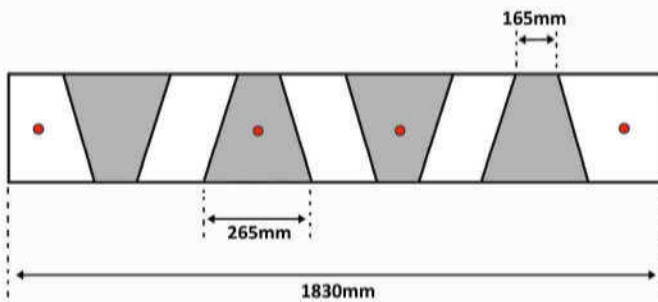

# SPEED

H 5 cm

**SPEED50**

H 7 cm

**SPEED70**

	4	2 x Ø 12mm	1 x Ø 27mm
	X	2 x Ø 12mm	X

	<b>SPEED50</b>	<b>SPEND50</b>	<b>SPEED70</b>	<b>SPEND70</b>	<b>FSAFE4SB</b>	<b>SPIKES</b>	<b>SPEEDH4SB</b>	<b>RQGLUE</b>
mm	350 x 250 x 50	350 x 200 x 50	400 x 250 x 70	400 x 220 x 70	Ø12 x 120	Ø12 x 300		290ml
Kgs	9.200	4.500	13.800	7.000	0.590	0.250	0.370	0.510

# SLOBUMP

H 5,5 cm

	6	4 x Ø 12mm	2 x Ø 30mm
	X	1 x Ø 12mm	X

	<b>SLOBUMP</b>	<b>SLOEND</b>	<b>FSAFE4SB</b>	<b>RQGLUE</b>
mm	1830 x 300 x 55	180 x 300 x 55	Ø12 x 120	290ml
Kgs	23.500	2.000	0.590	0.510

Option / Opción / Opcao / Opzione / Keuze

**FAST**

	4	4 x Ø 12mm	4	1 x Ø 27mm
	X	2 x Ø 12mm	2	1 x Ø 27mm

	<b>FAST60NJ</b>	<b>FASTEND</b>	<b>FSAFE4SB</b>	<b>SPIKES</b>	<b>RQGLUE</b>	<b>SPEEDH4SB</b>
mm	500 x 430 x 60	250 x 430 x 60	Ø12 x 120	Ø12 x 300	290ml	
Kgs	22.000	7.600	0.590	0.250	0.510	0.370

# SAFETY

5/10

H 2 cm

		
	4 x Ø 12mm	2
	4 x Ø 12mm	2

					
	SAFETY25	SCUP25	FSAFE4SB	SPIKES	RQGLUE
mm	600 x 500 x 20	600 x 300 x 20	Ø12 x 120	Ø12 x 300	290ml
Kgs	7.000	3.000	0.590	0.250	0.510

 Option / Opción / Opcao / Opzione / Keuze