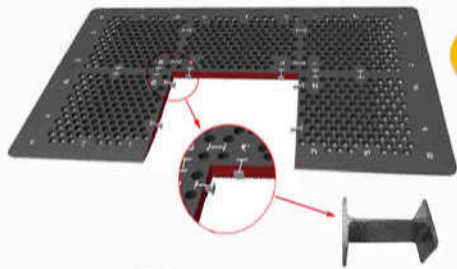

H
6,5 cm

KOB 8	20	36	36
KOB 6	14	28	28