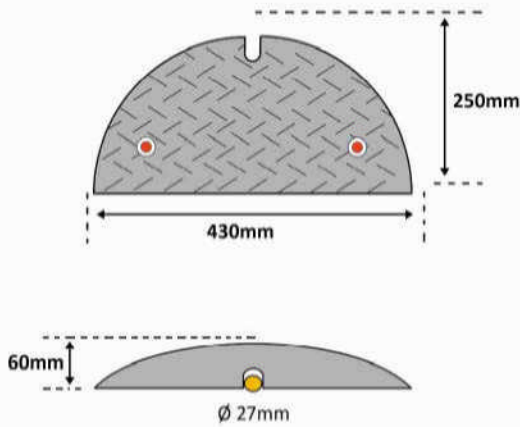

# SPEED

H 5 cm

**SPEED50**

H 7 cm

**SPEED70**

	4	2 x Ø 12mm	1 x Ø 27mm
	X	2 x Ø 12mm	X

	<b>SPEED50</b>	<b>SPEND50</b>	<b>SPEED70</b>	<b>SPEND70</b>	<b>FSAFE4SB</b>	<b>SPIKES</b>	<b>SPEEDH4SB</b>	<b>RQGLUE</b>
mm	350 x 250 x 50	350 x 200 x 50	400 x 250 x 70	400 x 220 x 70	Ø12 x 120	Ø12 x 300		290ml
Kgs	9.200	4.500	13.800	7.000	0.590	0.250	0.370	0.510

# SLOBUMP

H 5,5 cm

	6	4 x Ø 12mm	2 x Ø 30mm
	X	1 x Ø 12mm	X

	<b>SLOBUMP</b>	<b>SLOEND</b>	<b>FSAFE4SB</b>	<b>RQGLUE</b>
mm	1830 x 300 x 55	180 x 300 x 55	Ø12 x 120	290ml
Kgs	23.500	2.000	0.590	0.510

Option / Opción / Opcao / Opzione / Keuze

**FAST**

	4	4 x Ø 12mm	4	1 x Ø 27mm
	X	2 x Ø 12mm	2	1 x Ø 27mm

	<b>FAST60NJ</b>	<b>FASTEND</b>	<b>FSAFE4SB</b>	<b>SPIKES</b>	<b>RQGLUE</b>	<b>SPEEDH4SB</b>
mm	500 x 430 x 60	250 x 430 x 60	Ø12 x 120	Ø12 x 300	290ml	
Kgs	22.000	7.600	0.590	0.250	0.510	0.370

# SAFETY

5/10

H 2 cm

		
	4 x Ø 12mm	2
	4 x Ø 12mm	2

					
	SAFETY25	SCUP25	FSAFE4SB	SPIKES	RQGLUE
mm	600 x 500 x 20	600 x 300 x 20	Ø12 x 120	Ø12 x 300	290ml
Kgs	7.000	3.000	0.590	0.250	0.510

 Option / Opción / Opcao / Opzione / Keuze