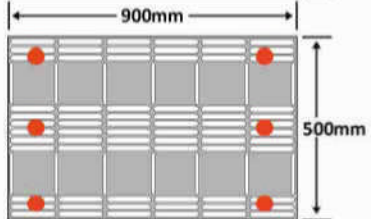

# SPEED

H 5 cm

**SPEED50**

H 7 cm

**SPEED70**

	4	2 x Ø 12mm	1 x Ø 27mm
	X	2 x Ø 12mm	X

	<b>SPEED50</b>	<b>SPEND50</b>	<b>SPEED70</b>	<b>SPEND70</b>	<b>FSAFE4SB</b>	<b>SPIKES</b>	<b>SPEEDH4SB</b>	<b>RQGLUE</b>
mm	350 x 250 x 50	350 x 200 x 50	400 x 250 x 70	400 x 220 x 70	Ø12 x 120	Ø12 x 300		290ml
Kgs	9.200	4.500	13.800	7.000	0.590	0.250	0.370	0.510

# SAFETY

5/10

H 2 cm

		
	4 x Ø 12mm	2
	4 x Ø 12mm	2

					
	SAFETY25	SCUP25	FSAFE4SB	SPIKES	RQGLUE
mm	600 x 500 x 20	600 x 300 x 20	Ø12 x 120	Ø12 x 300	290ml
Kgs	7.000	3.000	0.590	0.250	0.510

 Option / Opción / Opcao / Opzione / Keuze

# SAFETY

**SAFETY50**

**SAFETY70**

H 5 cm

H 7 cm

	6 x Ø 12mm	2
	4 x Ø 12mm	2

	<b>SAFETY50</b>	<b>SCUP50</b>	<b>FSAFE4SB</b>	<b>SPIKES</b>	<b>RQGLUE</b>
mm	900 x 500 x 50	900 x 440 x 50	Ø12 x 120	Ø12 x 300	290ml
Kgs	19.000	8.000	0.590	0.250	0.510
	<b>SAFETY70</b>	<b>SCUP70</b>			
mm	950 x 500 x 70	950 x 475 x 70			
Kgs	27.000	18.000			