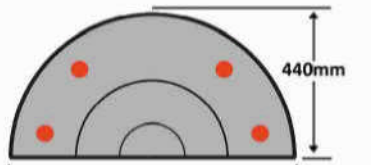

# SPEED

H 5 cm

**SPEED50**

H 7 cm

**SPEED70**

	4	2 x Ø 12mm	1 x Ø 27mm
	X	2 x Ø 12mm	X

	<b>SPEED50</b>	<b>SPEND50</b>	<b>SPEED70</b>	<b>SPEND70</b>	<b>FSAFE4SB</b>	<b>SPIKES</b>	<b>SPEEDH4SB</b>	<b>RQGLUE</b>
mm	350 x 250 x 50	350 x 200 x 50	400 x 250 x 70	400 x 220 x 70	Ø12 x 120	Ø12 x 300		290ml
Kgs	9.200	4.500	13.800	7.000	0.590	0.250	0.370	0.510

# SAFETY

5/10

H 2 cm

		
	4 x Ø 12mm	2
	4 x Ø 12mm	2

					
	SAFETY25	SCUP25	FSAFE4SB	SPIKES	RQGLUE
mm	600 x 500 x 20	600 x 300 x 20	Ø12 x 120	Ø12 x 300	290ml
Kgs	7.000	3.000	0.590	0.250	0.510

 Option / Opción / Opcao / Opzione / Keuze

# SAFETY

**SAFETY50**

**SAFETY70**

H 5 cm

H 7 cm

	6 x Ø 12mm	2
	4 x Ø 12mm	2

	<b>SAFETY50</b>	<b>SCUP50</b>	<b>FSAFE4SB</b>	<b>SPIKES</b>	<b>RQGLUE</b>
mm	900 x 500 x 50	900 x 440 x 50	Ø12 x 120	Ø12 x 300	290ml
Kgs	19.000	8.000	0.590	0.250	0.510
	<b>SAFETY70</b>	<b>SCUP70</b>			
mm	950 x 500 x 70	950 x 475 x 70			
Kgs	27.000	18.000			