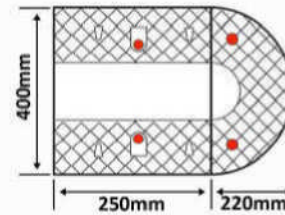

# SPEED

H 5 cm

**SPEED50**

H 7 cm

**SPEED70**

	4	2 x Ø 12mm	1 x Ø 27mm
	X	2 x Ø 12mm	X

	<b>SPEED50</b>	<b>SPEND50</b>	<b>SPEED70</b>	<b>SPEND70</b>	<b>FSAFE4SB</b>	<b>SPIKES</b>	<b>SPEEDH4SB</b>	<b>RQGLUE</b>
mm	350 x 250 x 50	350 x 200 x 50	400 x 250 x 70	400 x 220 x 70	Ø12 x 120	Ø12 x 300		290ml
Kgs	9.200	4.500	13.800	7.000	0.590	0.250	0.370	0.510

# SLOBUMP

H 5,5 cm

	6	4 x Ø 12mm	2 x Ø 30mm
	X	1 x Ø 12mm	X

	<b>SLOBUMP</b>	<b>SLOEND</b>	<b>FSAFE4SB</b>	<b>RQGLUE</b>
mm	1830 x 300 x 55	180 x 300 x 55	Ø12 x 120	290ml
Kgs	23.500	2.000	0.590	0.510

Option / Opción / Opcao / Opzione / Keuze

**FAST**

	4	4 x Ø 12mm	4	1 x Ø 27mm
	X	2 x Ø 12mm	2	1 x Ø 27mm

	<b>FAST60NJ</b>	<b>FASTEND</b>	<b>FSAFE4SB</b>	<b>SPIKES</b>	<b>RQGLUE</b>	<b>SPEEDH4SB</b>
mm	500 x 430 x 60	250 x 430 x 60	Ø12 x 120	Ø12 x 300	290ml	
Kgs	22.000	7.600	0.590	0.250	0.510	0.370

# SAFETY

5/10

H 2 cm

		
	4 x Ø 12mm	2
	4 x Ø 12mm	2

					
	SAFETY25	SCUP25	FSAFE4SB	SPIKES	RQGLUE
mm	600 x 500 x 20	600 x 300 x 20	Ø12 x 120	Ø12 x 300	290ml
Kgs	7.000	3.000	0.590	0.250	0.510

 Option / Opción / Opcao / Opzione / Keuze