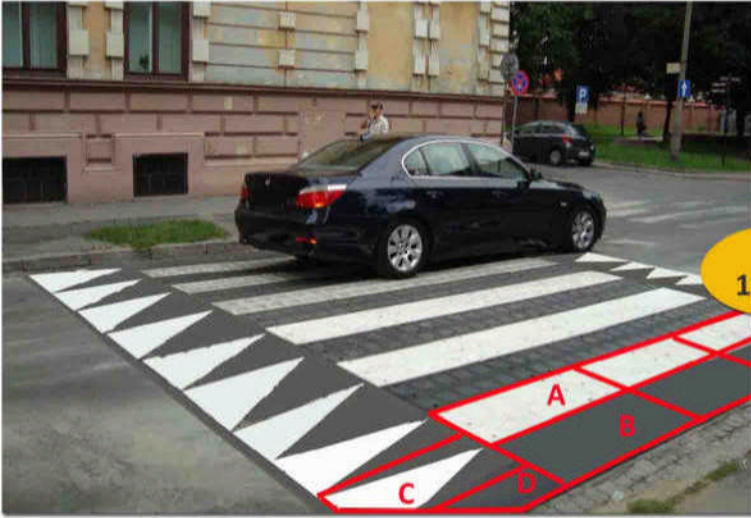

NEW

ZEBRA

H
10 cm