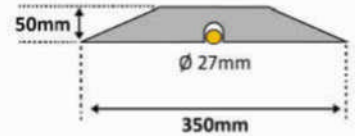

# SPEED

H 5 cm

**SPEED50**

H 7 cm

**SPEED70**

	4	2 x Ø 12mm	1 x Ø 27mm
	X	2 x Ø 12mm	X

	<b>SPEED50</b>	<b>SPEND50</b>	<b>SPEED70</b>	<b>SPEND70</b>	<b>FSAFE4SB</b>	<b>SPIKES</b>	<b>SPEEDH4SB</b>	<b>RQGLUE</b>
mm	350 x 250 x 50	350 x 200 x 50	400 x 250 x 70	400 x 220 x 70	Ø12 x 120	Ø12 x 300		290ml
Kgs	9.200	4.500	13.800	7.000	0.590	0.250	0.370	0.510

# SLOBUMP

H 5,5 cm

	6	4 x Ø 12mm	2 x Ø 30mm
	X	1 x Ø 12mm	X

	<b>SLOBUMP</b>	<b>SLOEND</b>	<b>FSAFE4SB</b>	<b>RQGLUE</b>
mm	1830 x 300 x 55	180 x 300 x 55	Ø12 x 120	290ml
Kgs	23.500	2.000	0.590	0.510

Option / Opción / Opcao / Opzione / Keuze

**FAST**

	4	4 x Ø 12mm	4	1 x Ø 27mm
	X	2 x Ø 12mm	2	1 x Ø 27mm

	<b>FAST60NJ</b>	<b>FASTEND</b>	<b>FSAFE4SB</b>	<b>SPIKES</b>	<b>RQGLUE</b>	<b>SPEEDH4SB</b>
mm	500 x 430 x 60	250 x 430 x 60	Ø12 x 120	Ø12 x 300	290ml	
Kgs	22.000	7.600	0.590	0.250	0.510	0.370

# SAFETY

5/10

H 2 cm

		
	4 x Ø 12mm	2
	4 x Ø 12mm	2

					
	SAFETY25	SCUP25	FSAFE4SB	SPIKES	RQGLUE
mm	600 x 500 x 20	600 x 300 x 20	Ø12 x 120	Ø12 x 300	290ml
Kgs	7.000	3.000	0.590	0.250	0.510

 Option / Opción / Opcao / Opzione / Keuze