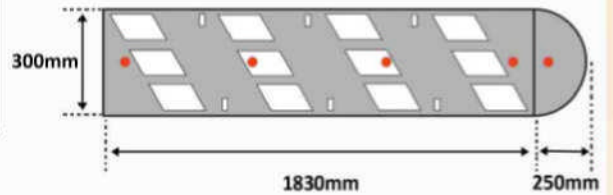

# SPEED

H 5 cm

**SPEED50**

H 7 cm

**SPEED70**

	4	2 x Ø 12mm	1 x Ø 27mm
	X	2 x Ø 12mm	X

	<b>SPEED50</b>	<b>SPEND50</b>	<b>SPEED70</b>	<b>SPEND70</b>	<b>FSAFE4SB</b>	<b>SPIKES</b>	<b>SPEEDH4SB</b>	<b>RQGLUE</b>
mm	350 x 250 x 50	350 x 200 x 50	400 x 250 x 70	400 x 220 x 70	Ø12 x 120	Ø12 x 300		290ml
Kgs	9.200	4.500	13.800	7.000	0.590	0.250	0.370	0.510

# EASYSPEED

**EASYSPEED55**

**EASYSPEED75**

**3M**

	8	4 x Ø 12mm	4	2 x Ø 30mm
	X	1 x Ø 12mm	1	X

<b>EASYSPEED55NJ</b>	<b>END55N</b>	<b>EASYSPEED75NJ</b>	<b>END75N</b>			
<b>EASYSPEED55RB</b>	<b>END55R</b>	<b>EASYSPEED75RB</b>	<b>END75R</b>			
<b>mm</b>	1830 x 300 x 55	250 x 300 x 55	1830 x 300 x 75	250 x 300 x 75	Ø12 x 120	290ml
<b>Kgs</b>	23.000	2.800	38.000	4.000	0.400	0.510

# SAFETY

5/10

H 2 cm

		
	4 x Ø 12mm	2
	4 x Ø 12mm	2

					
	SAFETY25	SCUP25	FSAFE4SB	SPIKES	RQGLUE
mm	600 x 500 x 20	600 x 300 x 20	Ø12 x 120	Ø12 x 300	290ml
Kgs	7.000	3.000	0.590	0.250	0.510

 Option / Opción / Opcao / Opzione / Keuze

# SAFETY

**SAFETY50**

**SAFETY70**

H 5 cm

H 7 cm

	6 x Ø 12mm	2
	4 x Ø 12mm	2

	<b>SAFETY50</b>	<b>SCUP50</b>	<b>FSAFE4SB</b>	<b>SPIKES</b>	<b>RQGLUE</b>
mm	900 x 500 x 50	900 x 440 x 50	Ø12 x 120	Ø12 x 300	290ml
Kgs	19.000	8.000	0.590	0.250	0.510
	<b>SAFETY70</b>	<b>SCUP70</b>			
mm	950 x 500 x 70	950 x 475 x 70			
Kgs	27.000	18.000			