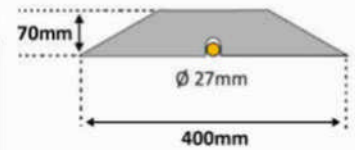

# SPEED

H 5 cm

**SPEED50**

H 7 cm

**SPEED70**

	4	2 x Ø 12mm	1 x Ø 27mm
	X	2 x Ø 12mm	X

	<b>SPEED50</b>	<b>SPEND50</b>	<b>SPEED70</b>	<b>SPEND70</b>	<b>FSAFE4SB</b>	<b>SPIKES</b>	<b>SPEEDH4SB</b>	<b>RQGLUE</b>
mm	350 x 250 x 50	350 x 200 x 50	400 x 250 x 70	400 x 220 x 70	Ø12 x 120	Ø12 x 300		290ml
Kgs	9.200	4.500	13.800	7.000	0.590	0.250	0.370	0.510

# SLOBUMP

H 5,5 cm

	6	4 x Ø 12mm	2 x Ø 30mm
	X	1 x Ø 12mm	X

	<b>SLOBUMP</b>	<b>SLOEND</b>	<b>FSAFE4SB</b>	<b>RQGLUE</b>
mm	1830 x 300 x 55	180 x 300 x 55	Ø12 x 120	290ml
Kgs	23.500	2.000	0.590	0.510

Option / Opción / Opcao / Opzione / Keuze

**FAST**

	4	4 x Ø 12mm	4	1 x Ø 27mm
	X	2 x Ø 12mm	2	1 x Ø 27mm

	<b>FAST60NJ</b>	<b>FASTEND</b>	<b>FSAFE4SB</b>	<b>SPIKES</b>	<b>RQGLUE</b>	<b>SPEEDH4SB</b>
mm	500 x 430 x 60	250 x 430 x 60	Ø12 x 120	Ø12 x 300	290ml	
Kgs	22.000	7.600	0.590	0.250	0.510	0.370

# SAFETY

5/10

H 2 cm

		
	4 x Ø 12mm	2
	4 x Ø 12mm	2

					
	SAFETY25	SCUP25	FSAFE4SB	SPIKES	RQGLUE
mm	600 x 500 x 20	600 x 300 x 20	Ø12 x 120	Ø12 x 300	290ml
Kgs	7.000	3.000	0.590	0.250	0.510

 Option / Opción / Opcao / Opzione / Keuze