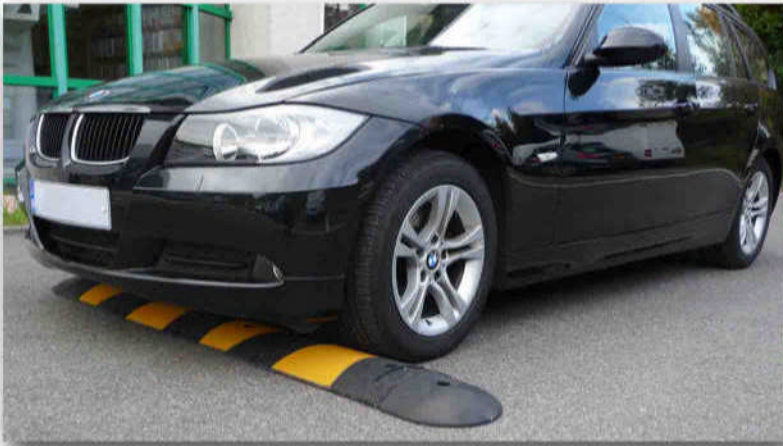

SLOBUMP

H 5,5 cm