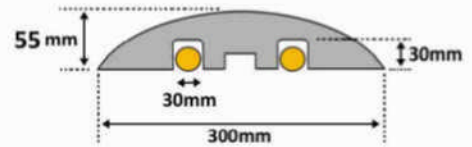

# SPEED

H 5 cm

**SPEED50**

H 7 cm

**SPEED70**

	4	2 x Ø 12mm	1 x Ø 27mm
	X	2 x Ø 12mm	X

	<b>SPEED50</b>	<b>SPEND50</b>	<b>SPEED70</b>	<b>SPEND70</b>	<b>FSAFE4SB</b>	<b>SPIKES</b>	<b>SPEEDH4SB</b>	<b>RQGLUE</b>
mm	350 x 250 x 50	350 x 200 x 50	400 x 250 x 70	400 x 220 x 70	Ø12 x 120	Ø12 x 300		290ml
Kgs	9.200	4.500	13.800	7.000	0.590	0.250	0.370	0.510

# SLOBUMP

H 5,5 cm

	6	4 x Ø 12mm	2 x Ø 30mm
	X	1 x Ø 12mm	X

	<b>SLOBUMP</b>	<b>SLOEND</b>	<b>FSAFE4SB</b>	<b>RQGLUE</b>
mm	1830 x 300 x 55	180 x 300 x 55	Ø12 x 120	290ml
Kgs	23.500	2.000	0.590	0.510

Option / Opción / Opcao / Opzione / Keuze

**FAST**

	4	4 x Ø 12mm	4	1 x Ø 27mm
	X	2 x Ø 12mm	2	1 x Ø 27mm

	<b>FAST60NJ</b>	<b>FASTEND</b>	<b>FSAFE4SB</b>	<b>SPIKES</b>	<b>RQGLUE</b>	<b>SPEEDH4SB</b>
mm	500 x 430 x 60	250 x 430 x 60	Ø12 x 120	Ø12 x 300	290ml	
Kgs	22.000	7.600	0.590	0.250	0.510	0.370

# SAFETY

5/10

H 2 cm

		
	4 x Ø 12mm	2
	4 x Ø 12mm	2

					
	SAFETY25	SCUP25	FSAFE4SB	SPIKES	RQGLUE
mm	600 x 500 x 20	600 x 300 x 20	Ø12 x 120	Ø12 x 300	290ml
Kgs	7.000	3.000	0.590	0.250	0.510

 Option / Opción / Opcao / Opzione / Keuze