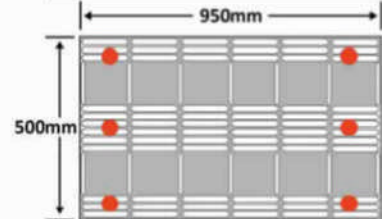

# SPEED

H 5 cm

**SPEED50**

H 7 cm

**SPEED70**

	4	2 x Ø 12mm	1 x Ø 27mm
	X	2 x Ø 12mm	X

	<b>SPEED50</b>	<b>SPEND50</b>	<b>SPEED70</b>	<b>SPEND70</b>	<b>FSAFE4SB</b>	<b>SPIKES</b>	<b>SPEEDH4SB</b>	<b>RQGLUE</b>
mm	350 x 250 x 50	350 x 200 x 50	400 x 250 x 70	400 x 220 x 70	Ø12 x 120	Ø12 x 300		290ml
Kgs	9.200	4.500	13.800	7.000	0.590	0.250	0.370	0.510

# SAFETY

5/10

H 2 cm

		
	4 x Ø 12mm	2
	4 x Ø 12mm	2

					
	SAFETY25	SCUP25	FSAFE4SB	SPIKES	RQGLUE
mm	600 x 500 x 20	600 x 300 x 20	Ø12 x 120	Ø12 x 300	290ml
Kgs	7.000	3.000	0.590	0.250	0.510

 Option / Opción / Opcao / Opzione / Keuze

# SAFETY

**SAFETY50**

**SAFETY70**

H 5 cm

H 7 cm

	6 x Ø 12mm	2
	4 x Ø 12mm	2

	<b>SAFETY50</b>	<b>SCUP50</b>	<b>FSAFE4SB</b>	<b>SPIKES</b>	<b>RQGLUE</b>
mm	900 x 500 x 50	900 x 440 x 50	Ø12 x 120	Ø12 x 300	290ml
Kgs	19.000	8.000	0.590	0.250	0.510
	<b>SAFETY70</b>	<b>SCUP70</b>			
mm	950 x 500 x 70	950 x 475 x 70			
Kgs	27.000	18.000			