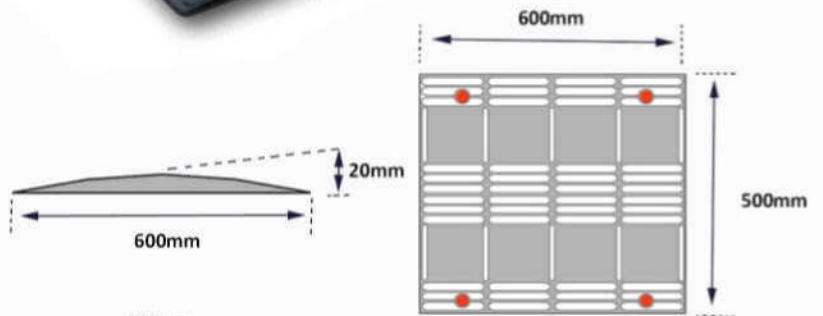

# SPEED

H 5 cm

**SPEED50**

H 7 cm

**SPEED70**

	4	2 x Ø 12mm	1 x Ø 27mm
	X	2 x Ø 12mm	X

	<b>SPEED50</b>	<b>SPEND50</b>	<b>SPEED70</b>	<b>SPEND70</b>	<b>FSAFE4SB</b>	<b>SPIKES</b>	<b>SPEEDH4SB</b>	<b>RQGLUE</b>
mm	350 x 250 x 50	350 x 200 x 50	400 x 250 x 70	400 x 220 x 70	Ø12 x 120	Ø12 x 300		290ml
Kgs	9.200	4.500	13.800	7.000	0.590	0.250	0.370	0.510

# EASYSPEED

**EASYSPEED55**

**EASYSPEED75**

**3M**

	8	4 x Ø 12mm	4	2 x Ø 30mm
	X	1 x Ø 12mm	1	X

<b>EASYSPEED55NJ</b>	<b>END55N</b>	<b>EASYSPEED75NJ</b>	<b>END75N</b>			
<b>EASYSPEED55RB</b>	<b>END55R</b>	<b>EASYSPEED75RB</b>	<b>END75R</b>			
<b>mm</b>	1830 x 300 x 55	250 x 300 x 55	1830 x 300 x 75	250 x 300 x 75	Ø12 x 120	290ml
<b>Kgs</b>	23.000	2.800	38.000	4.000	0.400	0.510

# SAFETY

5/10

H 2 cm

		
	4 x Ø 12mm	2
	4 x Ø 12mm	2

					
	SAFETY25	SCUP25	FSAFE4SB	SPIKES	RQGLUE
mm	600 x 500 x 20	600 x 300 x 20	Ø12 x 120	Ø12 x 300	290ml
Kgs	7.000	3.000	0.590	0.250	0.510

 Option / Opción / Opcao / Opzione / Keuze

# SAFETY

**SAFETY50**

**SAFETY70**

H 5 cm

H 7 cm

	6 x Ø 12mm	2
	4 x Ø 12mm	2

	<b>SAFETY50</b>	<b>SCUP50</b>	<b>FSAFE4SB</b>	<b>SPIKES</b>	<b>RQGLUE</b>
mm	900 x 500 x 50	900 x 440 x 50	Ø12 x 120	Ø12 x 300	290ml
Kgs	19.000	8.000	0.590	0.250	0.510
	<b>SAFETY70</b>	<b>SCUP70</b>			
mm	950 x 500 x 70	950 x 475 x 70			
Kgs	27.000	18.000			