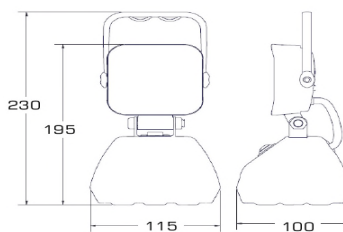

# ASSISTANCE ... SECOURS ... SÉCURITÉ

**Sécurisez efficacement en quelques secondes toutes vos interventions**

Cône lumineux rétractable pvc plié 5x30x30cm déplié 75x30x30cm ampoule centrale alimentation 1 pile R14 autonomie 8h allumage fixe ou clignotant .

Flèche lumineuse pvc bleue ou orange pliable déployée = 800mmx400mm pliée = 200x400mm équipée de 4 flèches lumineuses 36 leds oranges défilantes . Mise en place sur tous supports en quelques secondes à l'aide des 8 ventouses , 8 aimants et 8 œillets , poids 1kg mise en route par bouton poussoir étanche , alimentation par 2 piles LR14 , autonomie 50h

Barrière polypropylène haute densité orange extensible , dimensions fermée 200x400x1000mm , ouverte 2250x400x1000mm , pourvue de bandes réfléchissantes grises , facilement transportable , légère 7kg , grande stabilité au sol , base composée de 2 réservoirs lestables eau ou sable 2x4l , poignée de transport .

Phare de travail alimentation par prise allume cigare 12v , câble torsadé 2.5m , 9 leds , 14w 1300 lumens , interrupteur marche arrêt au dos , embase magnétique diamètre 100mm , optique 101x101x77mm orientable verticalement 105° , hauteur totale avec pied 147.5mm , poids 600gr , IP66 / IP68 existe avec fixation permanente.