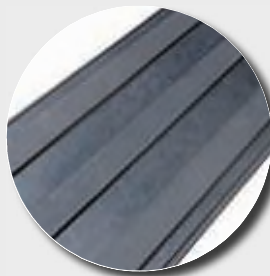

Pour guider les personnes malvoyantes ou non voyantes dans leurs déplacements

Composition :
100 % caoutchouc

Applications : A placer sur les voiries ou dans les espaces publics éloignés des situations à risque (passages piétons obliques, carrefours complexes, giratoires, obstacles, dangers...)

Avantages :

- repère discret et efficace qui indique la direction à suivre
- rassure les personnes malvoyantes et non voyantes
- conforme à la norme NF P 98-352
- grâce au contraste de texture et de couleur la personne déficiente visuelle peut détecter le changement de relief avec sa canne ou directement sous sa semelle
- antidérapante

Pose : Dégraisser la face inférieure et la rendre rugueuse en la ponçant. Collée en plein avec colle polyuréthane bi-composant (page 55)

Coloris : noir, blanc ou gris (selon référence)

BAO17100EP7

BAO22100EP8