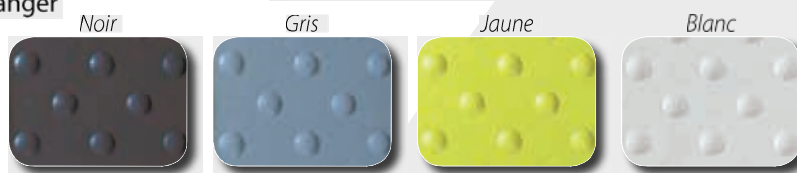

PODOTACTILE

15

ERP

Pour orienter les personnes malvoyantes ou non voyantes et signaler l'approche d'un danger

Composition :
100 % caoutchouc

Applications : A positionner à 50 cm d'un danger, un obstacle ou un changement de niveau : escaliers, ascenseurs, traversées piétonnes, bords de quai...

Avantages :

- avertit les personnes déficientes visuelles d'un danger
- installation facile et rapide
- antidérapante
- dalle conforme à la norme NFP 98-351
- loi Handicap de février 2005
- pose en intérieur ou en extérieur

Pose : Dégraisser la face inférieure et la rendre rugueuse en la ponçant. Collée en plein avec colle polyuréthane bi-composant (page 55)

Coloris : noir, gris, jaune ou blanc

+ **Info :** témoin d'usure

Référence	Dimensions	Epaisseur	Poids
PODOTACT420800	420 x 800 mm	7 mm	1,5 kg/p

Avantages :

- repère discret et efficace qui indique la direction à suivre
- rassure les personnes malvoyantes et non voyantes
- conforme à la norme NF P 98-352
- grâce au contraste de texture et de couleur la personne déficiente visuelle peut détecter le changement de relief avec sa canne ou directement sous sa semelle
- antidérapante