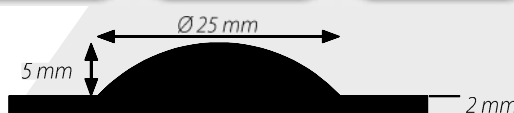

Pose : Dégraisser la face inférieure et la rendre rugueuse en la ponçant. Collée en plein avec colle polyuréthane bi-composant (page 55)

Coloris : noir, gris, jaune ou blanc

+ **Info :** témoin d'usure

Référence	Dimensions	Epaisseur	Poids
PODOTACT420800	420 x 800 mm	7 mm	1,5 kg/p